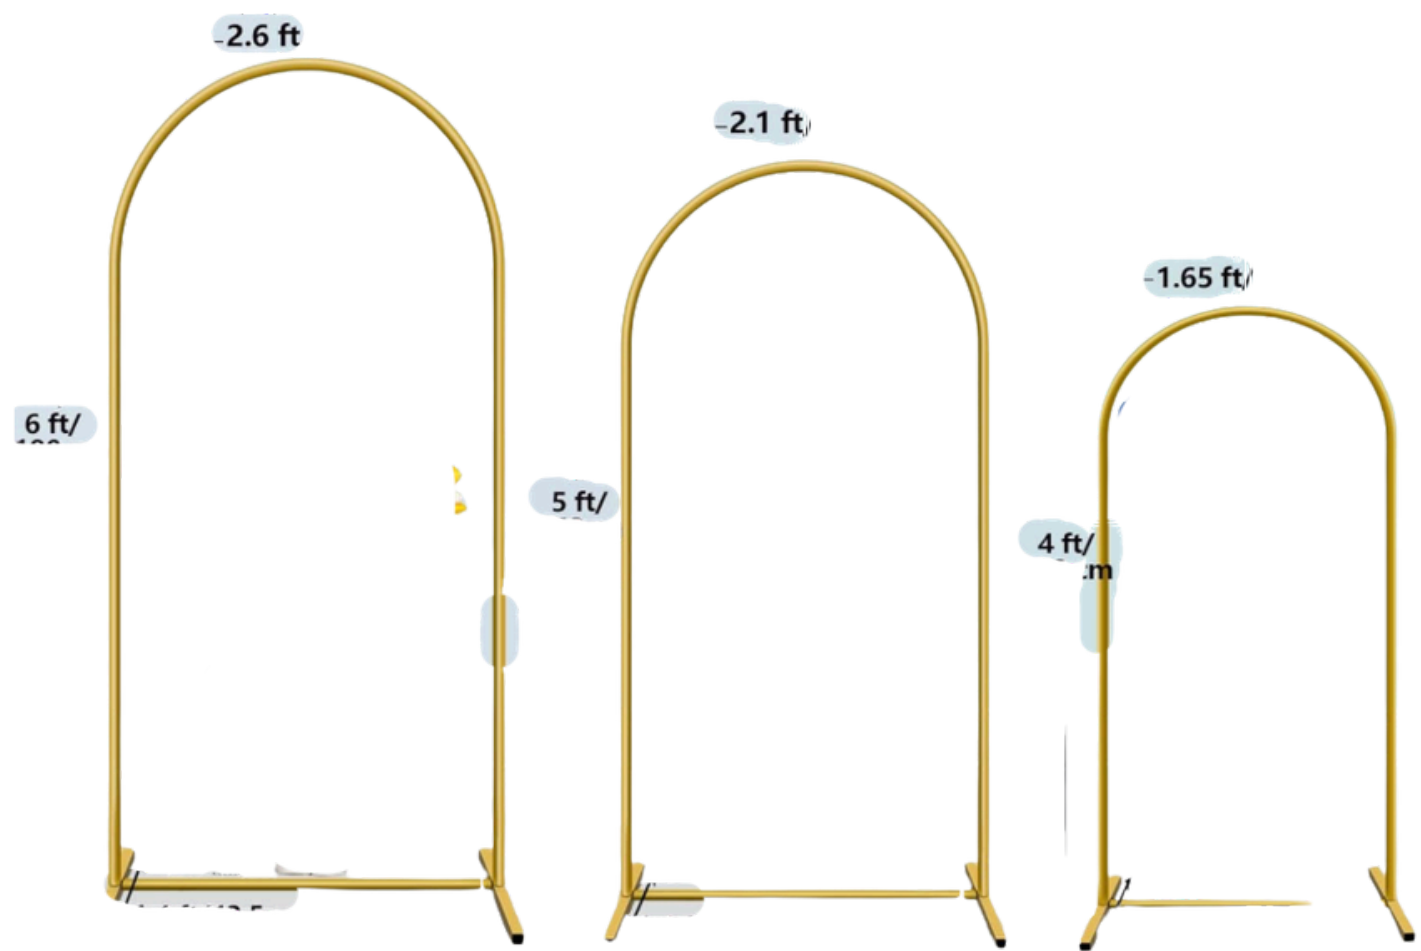

backdrop stands

6.5 ft tall

5.2FT(1.6M)

7.2FT(2.2M)

5.2FT(1.6M)

4.6FT(1.4M)

2.6FT(0.8M)

2.6FT(0.8M)

6.5-7.5 ft tall

37in

6.6FT(200cm)

4FT(120cm)

2.6 ft

2.1 ft

1.65 ft

6 ft

5 ft

4 ft

66" - 120"

37" - 96"