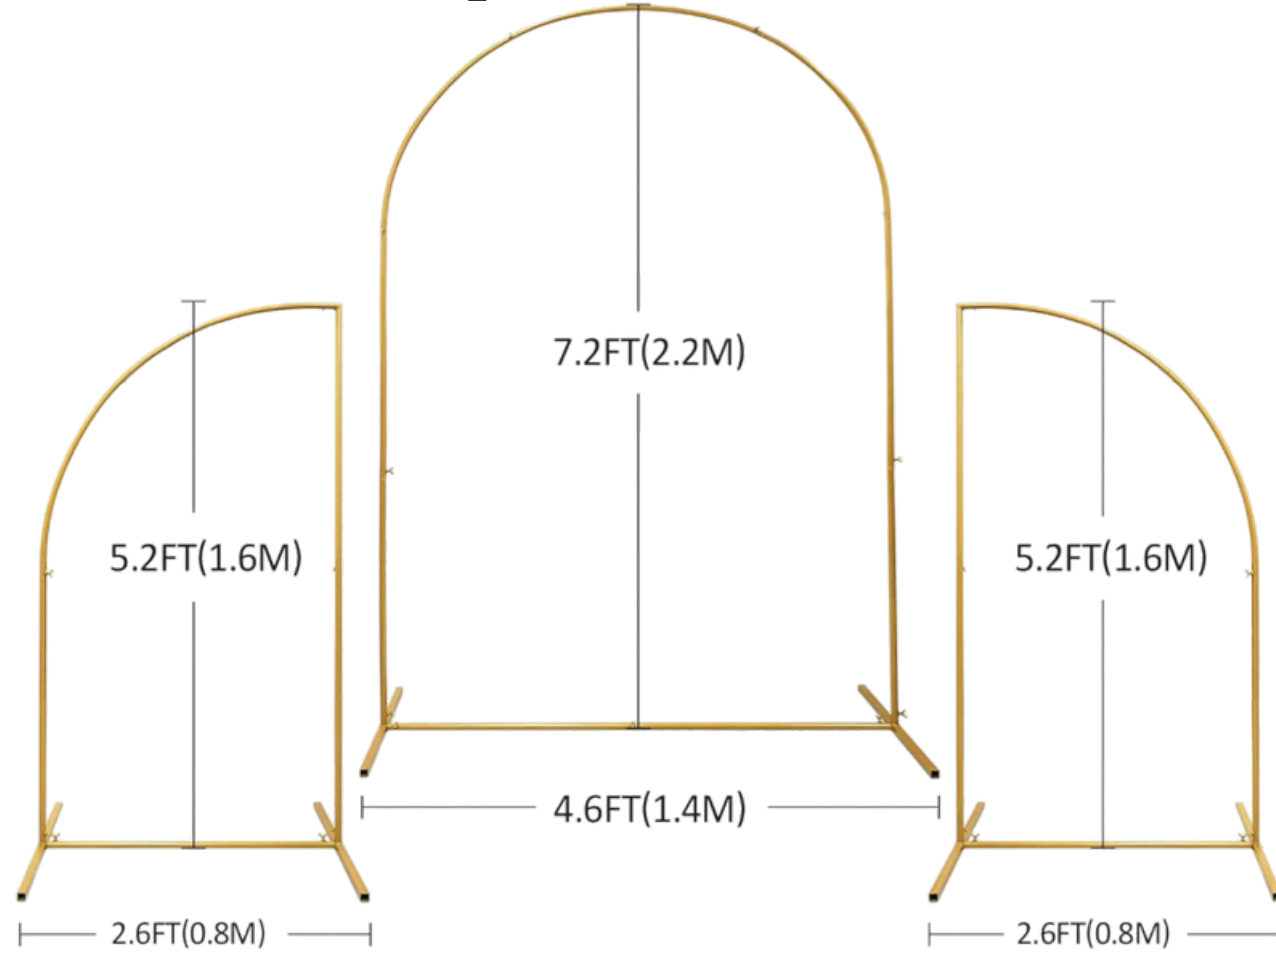

backdrop stands

6.5 ft tall

5.2FT(1.6M)

7.2FT(2.2M)

5.2FT(1.6M)

4.6FT(1.4M)

2.6FT(0.8M)

2.6FT(0.8M)

6.5-7.5 ft tall

37in

6.6FT(200cm)

4FT(120cm)

2.6 ft

2.1 ft

1.65 ft

6 ft

5 ft

4 ft

66" - 120"

37" - 96"