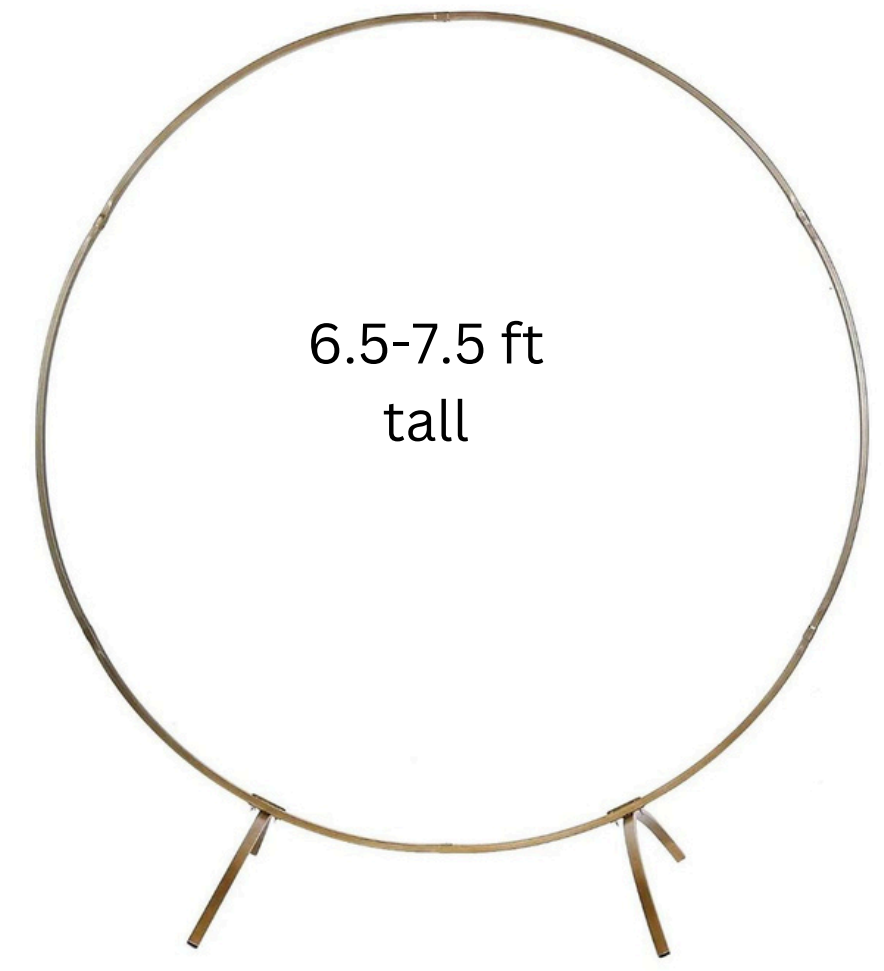

backdrop stands

6.5 ft tall

5.2FT(1.6M)

7.2FT(2.2M)

5.2FT(1.6M)

4.6FT(1.4M)

2.6FT(0.8M)

2.6FT(0.8M)

6.5-7.5 ft tall

37in

6.6FT(200cm)

4FT(120cm)

2.6 ft

2.1 ft

1.65 ft

6 ft

5 ft

4 ft

66" - 120"

37" - 96"